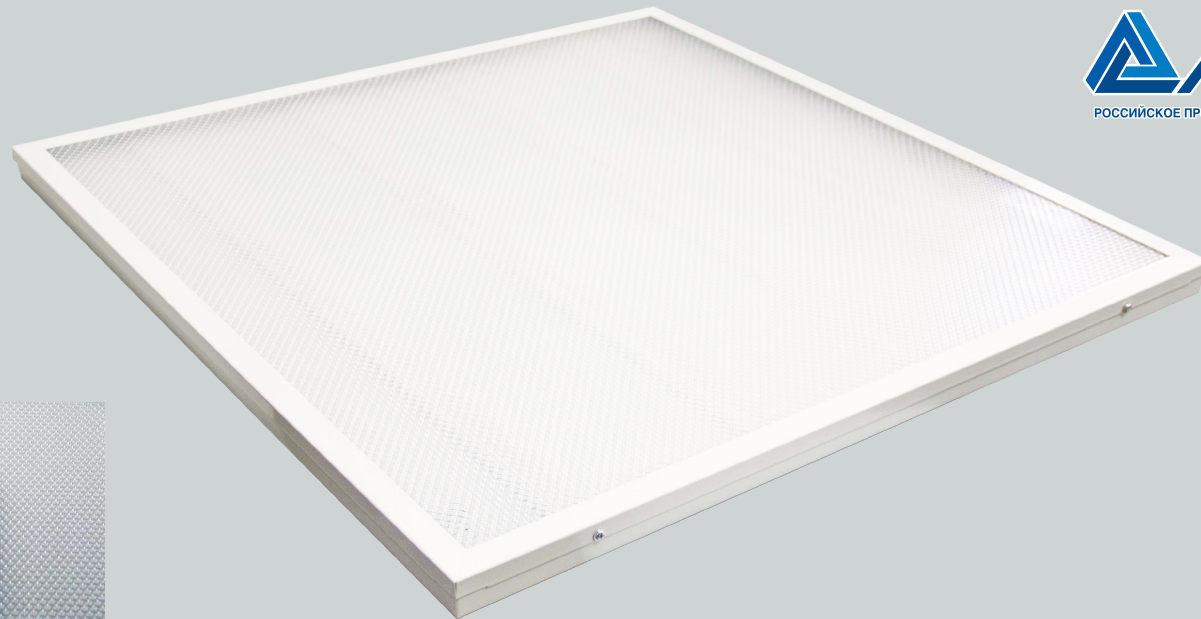

НОВИНКА

Светильник светодиодный UNIVERSAL LED Албес

комфортное
свечение

LED

экологически
безопасный
продукт

ОПИСАНИЕ

Светильники предназначены для освещения офисов, рабочих кабинетов, общественных и бытовых помещений. С универсальной возможностью крепления встраиваемым способом на подвесную систему Т-профиль и накладным способом непосредственно на поверхность потолка или стены.

ПРЕИМУЩЕСТВА

Универсальный способ монтажа (накладной, встраиваемый)

- Удобный и простой монтаж
- Во всем диапазоне питания свет ровный, без пульсаций
- Высокая светоотдача и малое энергопотребление
- Современный дизайн

Модель	Цветовая температура, К	Световой поток, Лм	Рассеиватель	Напряжение, В	Мощность, Вт	Степень защиты IP	Габаритные размеры, мм
UNIVERSAL LED Албес 36W	6500	3000	ПРИЗМА	220	36	22	595x595x19
	4000	3000	ПРИЗМА	220	36	22	595x595x19
	6500	3000	ОПАЛ	220	36	22	595x595x19